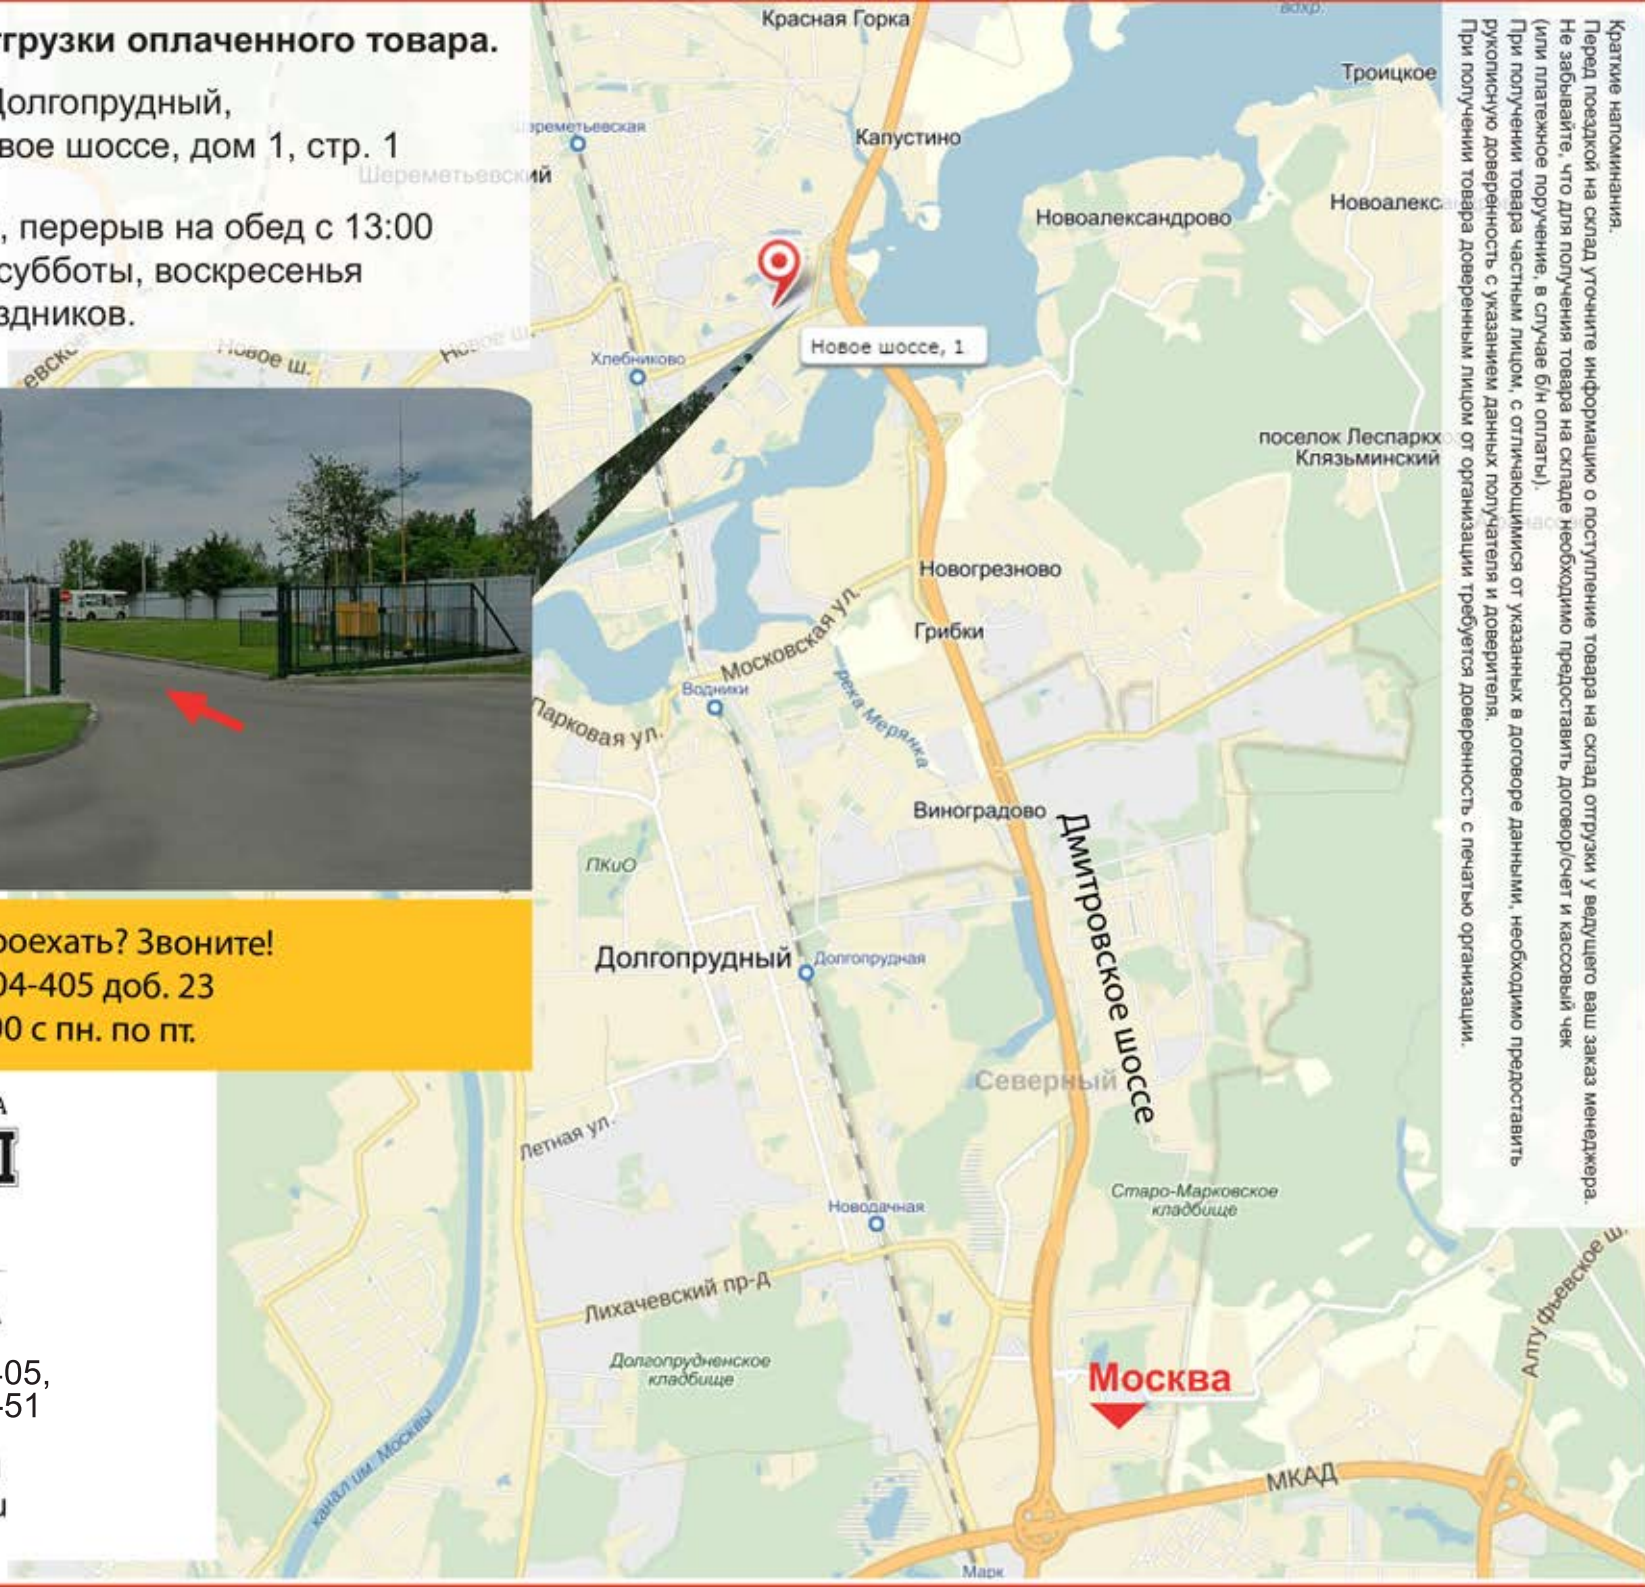

Подсказать, как проехать? Звоните!
тел. +7 495 6-404-405 доб. 23
с 10.00 до 18.00 с пн. по пт.

Г Р У П П А
СКВИРЕЛ

ПЛИТКА
↓
САНТЕХНИКА

Тел.: +7 495 6-404-405,
+7 962 916-21-51

www.skvirel.msk.ru
www.tagina-imola.ru